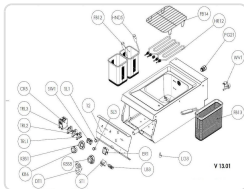

Imagens do Produto

Especificacoes

Modelo	5057
Marca	EUTRON