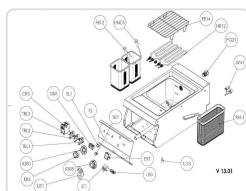

Imagens do Produto

Especificacoes

Modelo	5057
Marca	EUTRON