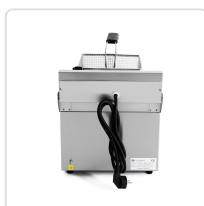

Acesso rapido
ao produto

Hotelequip.pt

Fritadeira Elétrica Industrial 10L Cuba Simples 3,25kW

Informacoes do Produto

SKU:	EU1611	Modelo:	1611
Marca:	EUTRON	EAN:	N/D

Imagens do Produto

Especificacoes

Modelo	1611
Marca	EUTRON

Descricao Resumida

Fritadeira elétrica industrial de 10 litros com cuba simples e 3,25kW de potência. Ideal para restaurantes e cozinhas profissionais, garantindo segurança e eficiência.

Descricao Completa

Fritadeira Elétrica 10L — Principais Vantagens

Concebida para cozinhas profissionais e estabelecimentos de restauração, esta **fritadeira industrial** de cuba simples e 10 litros de capacidade é a solução ideal para confeções que exigem rapidez e eficiência. Fabricada em aço inoxidável robusto, garante durabilidade e facilidade de limpeza, suportando as exigências diárias de qualquer serviço de cozinha movimentado.

Características Técnicas

Característica	Valor
----------------	-------

Tipo de Fritadeira	Elétrica
Capacidade da Cuba	10 Litros
Potência	3,25 kW
Tipo de Cuba	Simplex
Material	Aço Inoxidável
Termostato de Trabalho	Sim
Termostato de Segurança	Rearmável (exterior)
Microinterruptor de Segurança	No cabeçal
Cabeçal Desmontável	Sim
Cuba Desmontável	Sim
Medidas da Cuba	235x195x300mm
Medidas da Cesta	210x115x250mm
Certificação	CE homologada