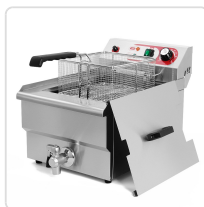

Acesso rapido
ao produto

Hotelequip.pt

Fritadeira Elétrica Industrial 10L Cuba Simples 3,25kW

Informacoes do Produto

SKU:	EU1611	Modelo:	1611
Marca:	EUTRON	EAN:	N/D

Imagens do Produto

Especificacoes

Modelo	1611
Marca	EUTRON

Descricao Resumida

Fritadeira elétrica industrial de 10 litros com cuba simples e 3,25kW de potência. Ideal para restaurantes e cozinhas profissionais, garantindo segurança e eficiência.

Descricao Completa

Fritadeira Elétrica 10L — Principais Vantagens

Concebida para cozinhas profissionais e estabelecimentos de restauração, esta **fritadeira industrial** de cuba simples e 10 litros de capacidade é a solução ideal para confeções que exigem rapidez e eficiência. Fabricada em aço inoxidável robusto, garante durabilidade e facilidade de limpeza, suportando as exigências diárias de qualquer serviço de cozinha movimentado.

Características Técnicas

Característica	Valor
----------------	-------

Tipo de Fritadeira	Elétrica
Capacidade da Cuba	10 Litros
Potência	3,25 kW
Tipo de Cuba	Simplex
Material	Aço Inoxidável
Termostato de Trabalho	Sim
Termostato de Segurança	Rearmável (exterior)
Microinterruptor de Segurança	No cabeçal
Cabeçal Desmontável	Sim
Cuba Desmontável	Sim
Medidas da Cuba	235x195x300mm
Medidas da Cesta	210x115x250mm
Certificação	CE homologada