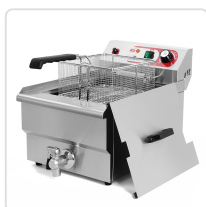

Acesso rapido
ao produto

Hotelequip.pt

Fritadeira Elétrica Industrial 10L Cuba Simples 3,25kW

Informacoes do Produto

SKU:	EU1611	Modelo:	1611
Marca:	EUTRON	EAN:	N/D

Imagens do Produto

Especificacoes

Modelo

1611

Marca

EUTRON

Descricao Resumida

Fritadeira elétrica industrial de 10 litros com cuba simples e 3,25kW de potência. Ideal para restaurantes e cozinhas profissionais, garantindo segurança e eficiência.

Descricao Completa

Fritadeira Elétrica 10L — Principais Vantagens

Concebida para cozinhas profissionais e estabelecimentos de restauração, esta **fritadeira industrial** de cuba simples e 10 litros de capacidade é a solução ideal para confeções que exigem rapidez e eficiência. Fabricada em aço inoxidável robusto, garante durabilidade e facilidade de limpeza, suportando as exigências diárias de qualquer serviço de cozinha movimentado.

Características Técnicas

Característica

Valor

Tipo de Fritadeira	Elétrica
Capacidade da Cuba	10 Litros
Potência	3,25 kW
Tipo de Cuba	Simplex
Material	Aço Inoxidável
Termostato de Trabalho	Sim
Termostato de Segurança	Rearmável (exterior)
Microinterruptor de Segurança	No cabeçal
Cabeçal Desmontável	Sim
Cuba Desmontável	Sim
Medidas da Cuba	235x195x300mm
Medidas da Cesta	210x115x250mm
Certificação	CE homologada