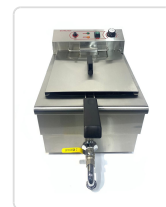

Imagens do Produto

Especificacoes

Marca	EUTRON
Modelo	1620