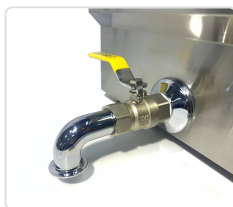

Imagens do Produto

Especificacoes

Marca	EUTRON
Modelo	1620