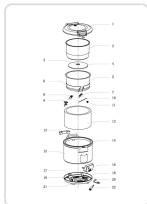

Imagens do Produto

Especificacoes

Marca	EUTRON
Modelo	1210