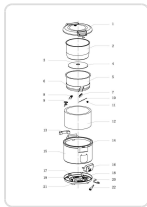

Imagens do Produto

Especificacoes

Marca	EUTRON
Modelo	1210