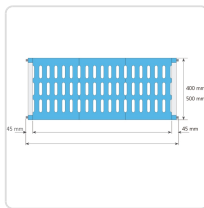

Acesso rapido
ao produto

Longarina de Prateleira para Câmara Frigorífica 1000mm

Informacoes do Produto

SKU:	19003360	Modelo:	LARGUERO 1000mm
Marca:	EDENOX	EAN:	N/D

Imagens do Produto

Especificacoes

Marca	EDENOX
Modelo	LARGUERO 1000mm

Descricao Resumida

Longarina de prateleira robusta de 1000mm para câmaras frigoríficas. Encaixe perfeito e suporte sólido para prateleiras de polipropileno, ideal para HORECA.

Descricao Completa

longarina prateleira 1000mm — Longarina de Prateleira 1000mm — Principais Vantagens

Esta longarina de 1000mm, também conhecida como travessa de prateleira, é um componente essencial para a montagem de estantes em câmaras frigoríficas. Projetada para proporcionar suporte fiável, garante uma arrumação eficaz e otimizada, crucial para qualquer estabelecimento HORECA.