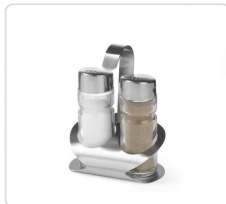

Acesso rapido
ao produto

Saleiro e pimenteiro, 85x55x(H)115mm

Informacoes do Produto

SKU:	HE465301	Modelo:	HE465301
Marca:	HENDI	EAN:	8711369465301

Imagens do Produto

Especificacoes

Marca	HENDI
Modelo	HE465301

EAN

8711369465301

Descricao Resumida

Dimensões aproximadas: 85x55x115mm

Peso Líquido: 0,17kg.

Descricao Completa

2 peças – sal, pimenta.

Acabamento mate.