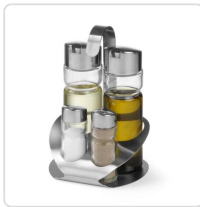

Acesso rapido
ao produto

Galheteiro, 130x110x(H)185mm

Informacoes do Produto

SKU:	HE465356	Modelo:	HE465356
Marca:	HENDI	EAN:	8711369465356

Imagens do Produto

Especificacoes

Marca	HENDI
Modelo	HE465356

EAN

8711369465356

Descricao Resumida

Dimensões aproximadas: 130x110x185mm

Peso Líquido: 0,66kg.

Descricao Completa

4 peças – sal, pimenta, azeite, vinagre.

Acabamento mate.