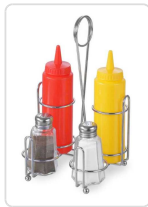

Imagens do Produto

Especificacoes

Marca	HENDI
Modelo	HE460221