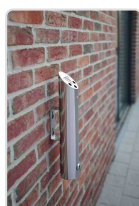

Imagens do Produto