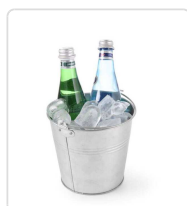

Imagens do Produto