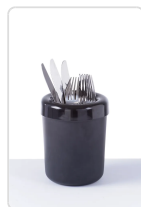

Imagens do Produto