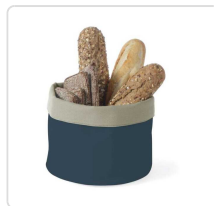

Imagens do Produto

Especificacoes

Marca	HENDI
Modelo	HE429051