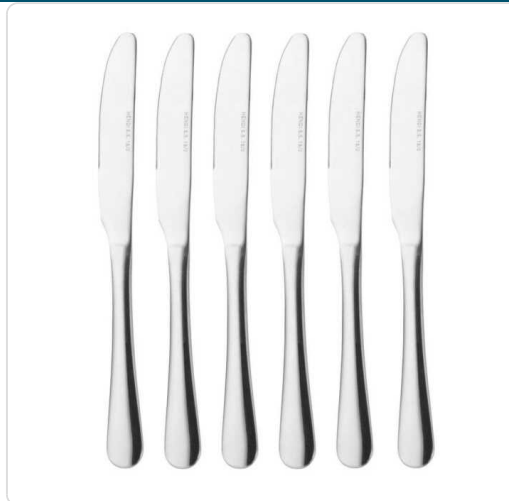

Acesso rapido
ao produto

Faca de mesa - 6 unidades, 6 pcs. , (L)225mm

Informacoes do Produto

SKU:	HE764404	Modelo:	HE764404
Marca:	HENDI	EAN:	8711369764404

Imagens do Produto

Especificacoes

Marca	HENDI
Modelo	HE764404

EAN

8711369764404

Descricao Resumida

Elegante mas robusto.

Polido à mão, com acabamento espelhado de alto brilho.

Dimensões aproximadas (Comp.): 225mm

Peso Líquido: 0,48kg.

Descricao Completa

Faca de mesa - 6 unidades, 6 pcs. , (L)225mm