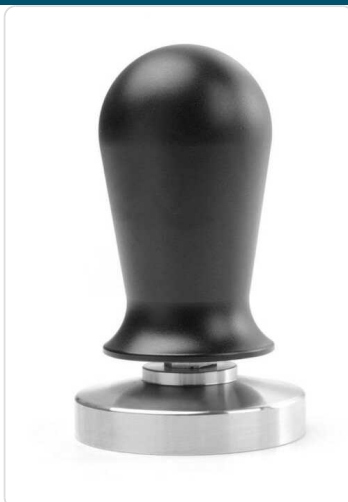

Acesso rapido
ao produto

Hotelequip.pt

Calcadeira de café com mola, ø58x(H)100mm

Informacoes do Produto

| | | | |
|---------------|----------|----------------|---------------|
| SKU: | HE208625 | Modelo: | HE208625 |
| Marca: | HENDI | EAN: | 8711369208625 |

Imagens do Produto

Especificacoes

| | |
|---------------|---------------|
| Marca | HENDI |
| Modelo | HE208625 |
| EAN | 8711369208625 |

Descricao Resumida

Dimensões aproximadas (alt): 100mm

Peso Líquido: 0,45kg.

Diâmetro produto: 58mm

Descricao Completa

Utilizada para compactar café, compatível com a maioria dos porta-filtros.

Caldeira em aço inoxidável com mola.

Pega em alumínio preto.