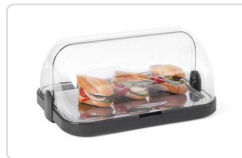

Acesso rapido
ao produto

Tabuleiro com tampa basculante e placas de refrigeração, 440x320x(H)205mm

Informacoes do Produto

SKU:	HE871805	Modelo:	HE871805
Marca:	HENDI	EAN:	8711369871805

Imagens do Produto

Especificacoes

Marca	HENDI
Modelo	HE871805

EAN

8711369871805

Descricao Resumida

Tabuleiro com tampa basculante e placas de refrigeração mantém os pratos e snacks sempre frescos durante o ecrã. Conjunto completo com tabuleiro, tampa basculante e placas de refrigeração

Conjunto completo com placas de refrigeração

Tabuleiro com um rebordo perfilado que mantém a tampa no lugar

Abertura prática graças à abertura basculante

Expõe, arrefece e protege os produtos, ao mesmo tempo que os protege de secar