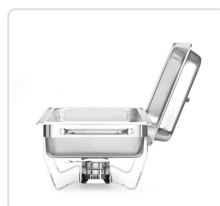

Acesso rapido
ao produto

Hotelequip.pt

Conjunto de réchauds, 585x385x(H)315mm

Informacoes do Produto

SKU:	HE471050	Modelo:	HE471050
Marca:	HENDI	EAN:	8711369471050

Imagens do Produto

Especificacoes

Marca	HENDI
Modelo	HE471050
EAN	8711369471050

Descricao Resumida

Dimensões aproximadas: 585x385x315mm

Peso Líquido: 5,55kg.

Descricao Completa

Adequado para: Réchaud "Fiora" 471005.

2 recipientes GN 1/2 extra com 65 mm de profundidade; 3 recipientes extra GN 1/3 com 65 mm de profundidade.