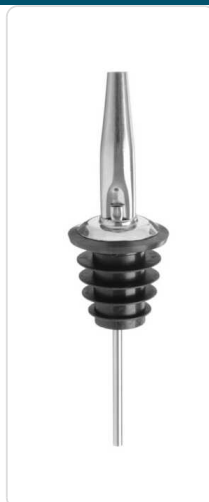

Acesso rapido
ao produto

Hotelequip.pt

Rolha de fluxo livre, Fluxo lento, 6 pcs

Informacoes do Produto

SKU:	HE599464	Modelo:	HE599464
Marca:	Bar up	EAN:	8711369599464

Imagens do Produto

Especificacoes

Marca	Bar up
Modelo	HE599464
EAN	8711369599464

Descricao Resumida

O dispensador de fluxo livre é um acessório bartender prático – uma ferramenta imprescindível para fazer bebidas. A ponta especial permite um controlo preciso do fluxo da bebida que está a ser vertida.

Fabricado em aço inoxidável

Confortável de usar

Perfeito para preparar bebidas

Construção apertada

Pode ir à máquina de lavar loiça

Fluxo lento

Peso Líquido: 0,06kg.

Descricao Completa

O vertedouro é um acessório barman prático que permite um controlo preciso do fluxo da bebida que está a ser vertida.

Fabricado em aço inoxidável e plástico durável.

Adequado para garrafas padrão de 0,5-1,5 litros, adapta-se a aberturas de garrafas até 20mm de diâmetro.