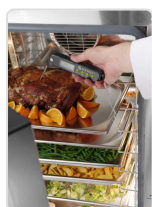

Acesso rapido
ao produto

Hotelequip.pt

Termómetro com sonda dobrável, 160x40x(H)25mm

Informacoes do Produto

SKU:	HE271308	Modelo:	HE271308
Marca:	HENDI	EAN:	8711369271308

Imagens do Produto

Especificacoes

Marca	HENDI
Modelo	HE271308
EAN	8711369271308