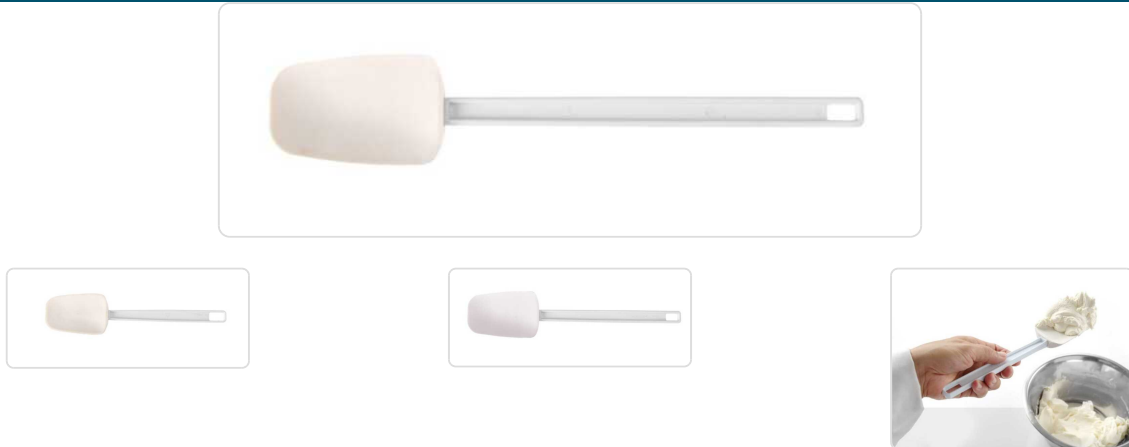

Acesso rapido
ao produto

Hotelequip.pt

Espátula em formato de colher, Branco, 75x408mm

Informacoes do Produto

SKU:	HE659472	Modelo:	HE659472
Marca:	HENDI	EAN:	8711369659472

Imagens do Produto

Especificacoes

Marca	HENDI
Modelo	HE659472
EAN	8711369659472

Descricao Resumida

Cor material: Branco

Dimensões aproximadas: 408x75mm

Peso Líquido: 0,09kg.

Descricao Completa

Pega em ABS.

Espátula de borracha sintética.