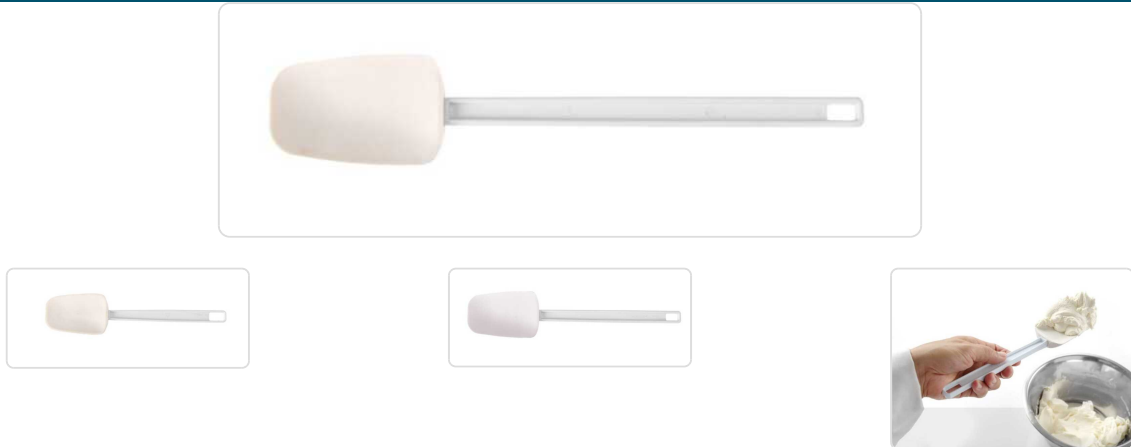

Ficha Tecnica

Precisa de Ajuda? Ligue: (+351) 916 542 211

Hotelequip.pt

Rua Empresarial N° 8A, Zona Industrial Ponte Seca
2510-752 Gaeiras, Portugal

Ficha tecnica gerada em: 10/06/2026

O produto final e as características podem diferir ligeiramente do mostrado na imagem.

Acesso rapido
ao produto

Hotelequip.pt

Espátula em formato de colher, Branco, 75x408mm

Informacoes do Produto

SKU:	HE659472	Modelo:	HE659472
Marca:	HENDI	EAN:	8711369659472

Imagens do Produto

Especificacoes

Marca	HENDI
Modelo	HE659472
EAN	8711369659472

Descricao Resumida

Cor material: Branco