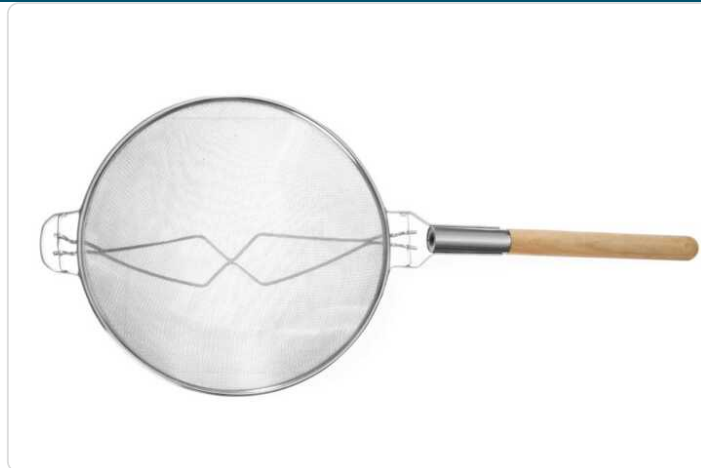

Acesso rapido
ao produto

Coador de rede dupla, ø360x850mm

Informacoes do Produto

SKU:	HE639023	Modelo:	HE639023
Marca:	HENDI	EAN:	8711369639023

Imagens do Produto

Especificacoes

Marca	HENDI
Modelo	HE639023
EAN	8711369639023

Descricao Resumida

Dimensões aproximadas: 850x360x860mm

Peso Líquido: 1,23kg.

Diâmetro produto: 360mm

Descricao Completa

Cabo de madeira.

Suporte de reforço.