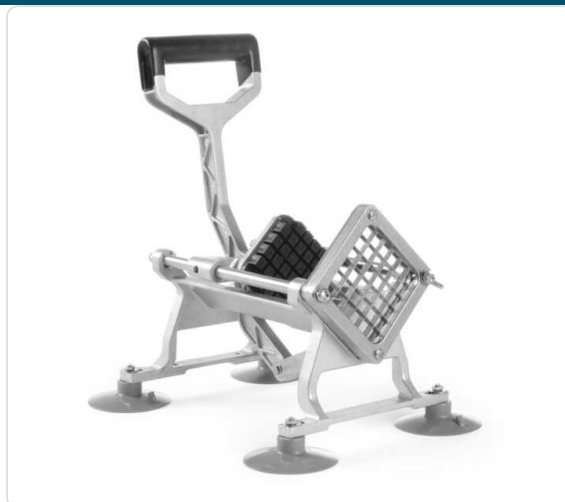

Acesso rapido
ao produto

Hotelequip.pt

Cortador de batatas fritas, 430x168x(H)290mm

Informacoes do Produto

SKU:	HE630402	Modelo:	HE630402
Marca:	HENDI	EAN:	8711369630402

Imagens do Produto

Especificacoes

Marca	HENDI
Modelo	HE630402
EAN	8711369630402

Descricao Resumida

Dimensões aproximadas: 430x168x290mm

Peso Líquido: 5,44kg.

Descricao Completa

Lâminas em aço inoxidável.

Equipado com 4 lâminas: 6, 9 e 13 mm, bem como uma lâmina para 8 partes.

Montável na mesa de trabalho ou na parede.

Pega revestida de plástico para um pressão mais fácil.

A placa de montagem em aço inoxidável permite uma remoção e limpeza fáceis.

Com pés de borracha para fixação firme quando utilizada sobre a mesa.