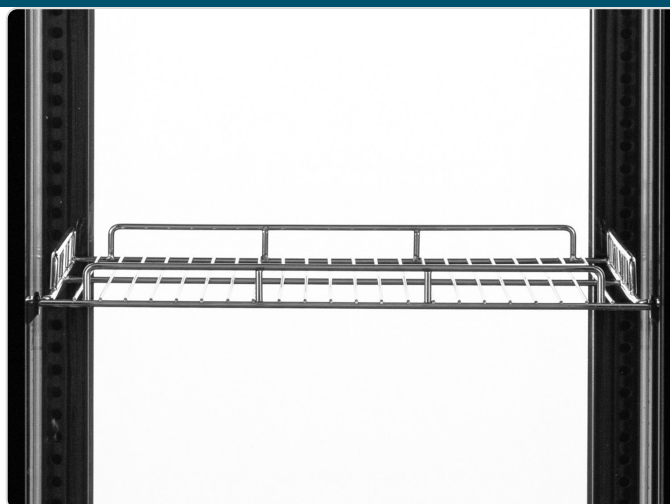

O produto final e as caracteristicas podem diferir ligeiramente do mostrado na imagem.

Estante Adicional para Armários Refrigerados XC-440C e XCLD-440C

Informacoes do Produto

SKU:	CHEST XC-440	Modelo:	N/D
Marca:	N/D	EAN:	N/D

Imagens do Produto

Descricao Resumida

Estante adicional para armários refrigerados XC-440C e XCLD-440C. Otimiza o espaço e organização em cozinhas profissionais e hotelaria.

Descricao Completa

estante armário refrigerado — Estante Adicional para Armários Refrigerados — Principais Vantagens

Maximize a capacidade de armazenamento dos seus armários refrigerados e congeladores (arrecadas refrigeradas) XC-440C e XCLD-440C com esta estante adicional. Concebida para otimizar o espaço interno, permite-lhe organizar os produtos de forma mais eficiente, facilitando o acesso e a gestão do stock. Ideal para estabelecimentos HORECA que necessitam de flexibilidade e capacidade extra nos seus equipamentos de frio.

Fabricada com materiais resistentes e duradouros, esta prateleira assegura uma correta circulação de ar, contribuindo para a manutenção da temperatura ideal e a conservação dos alimentos. A sua instalação é simples e rápida, sem necessidade de ferramentas especializadas, garantindo que pode adaptar o seu espaço de refrigeração às necessidades do seu negócio em constante evolução.