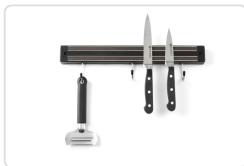

Acesso rapido
ao produto

Íman para Facas com Ganchos, 340mm, Preto

Informacoes do Produto

SKU:	HE820209	Modelo:	HE820209
Marca:	HENDI	EAN:	8711369820209

Imagens do Produto

Especificacoes

Marca	HENDI
Modelo	HE820209
EAN	8711369820209

Descricao Resumida

Ímã de parede para organização de facas e utensílios em cozinhas profissionais. Inclui 2 faixas magnéticas e 3 ganchos. Dimensões: 340x40x20mm.

Descrição Completa

Este ímã de parede com ganchos oferece uma solução prática e eficiente para a organização de facas e utensílios em qualquer cozinha profissional, mantendo-os acessíveis e seguros.

Ímã para facas profissional — Ímã para facas com ganchos — Ímã para Facas — Características Técnicas

Propriedade	Valor
Comprimento	340 mm
Largura	40 mm
Profundidade	20 mm
Peso Líquido	0,45 kg
Número de Ganchos	3
Faixas Magnéticas	2
Cor	Preto

Aplicações Profissionais

Este ímã para facas é ideal para qualquer estabelecimento que necessite de otimizar o espaço e a organização na sua área de preparação. É particularmente útil em cozinhas de restaurantes de bairro, snack-bares, hamburgarias, roulotes, food trucks, pastelarias com confecção, e cantinas. Permite manter as facas e utensílios mais utilizados sempre à mão, melhorando a eficiência e a segurança no trabalho diário.