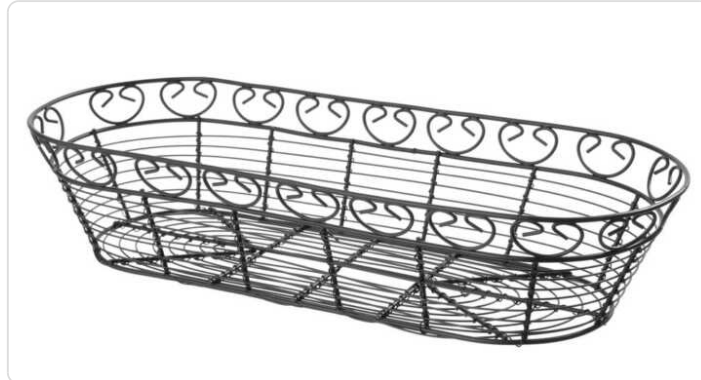

Ficha Tecnica

Precisa de Ajuda? Ligue: (+351) 916 542 211

Hotelequip.pt

Rua Empresarial N° 8A, Zona Industrial Ponte Seca
2510-752 Gaeiras, Portugal

Ficha tecnica gerada em: 18/05/2026

O produto final e as caracteristicas podem diferir ligeiramente do mostrado na imagem.

Acesso rapido
ao produto

Cesto em arame deco oblongo, 385x160x(H)80mm

Informacoes do Produto

SKU:	HE425886	Modelo:	HE425886
Marca:	HENDI	EAN:	8711369425886

Imagens do Produto

Especificacoes

Marca	HENDI
Modelo	HE425886
EAN	8711369425886

Descricao Resumida