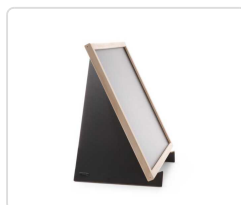

O produto final e as caracteristicas podem diferir ligeiramente do mostrado na imagem.

Quadro preto com suporte, 400x600mm

Informacoes do Produto

SKU:	HE664131	Modelo:	HE664131
Marca:	HENDI	EAN:	8711369664131

Imagens do Produto

Especificacoes

Marca	HENDI
Modelo	HE664131
EAN	8711369664131

Descricao Resumida

Dimensões aproximadas: 400x600mm

Peso Líquido: 0,995kg.

Descricao Completa

Quadro preto de grande formato com estrutura em madeira.