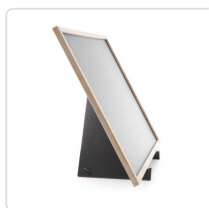

O produto final e as caracteristicas podem diferir ligeiramente do mostrado na imagem.

Quadro preto com suporte, 400x600mm

Informacoes do Produto

SKU:	HE664131	Modelo:	HE664131
Marca:	HENDI	EAN:	8711369664131

Imagens do Produto

Especificacoes

Marca	HENDI
Modelo	HE664131
EAN	8711369664131

Descricao Resumida

Dimensões aproximadas: 400x600mm

Peso Líquido: 0,995kg.

Descricao Completa

Quadro preto de grande formato com estrutura em madeira.