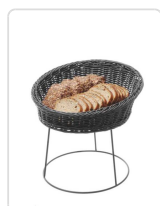

Acesso rapido
ao produto

Hotelequip.pt

Cesto vertical, ø250x(H)265mm

Informacoes do Produto

SKU:	HE426821	Modelo:	HE426821
Marca:	HENDI	EAN:	8711369426821

Imagens do Produto

Especificacoes

Marca	HENDI
Modelo	HE426821
EAN	8711369426821

Descricao Resumida

Cestos

Dimensões aproximadas (alt): 265mm

Peso Líquido: 0,317kg.

Diâmetro produto: 250mm

Descricao Completa

Cesto vertical, ø250x(H)265mm