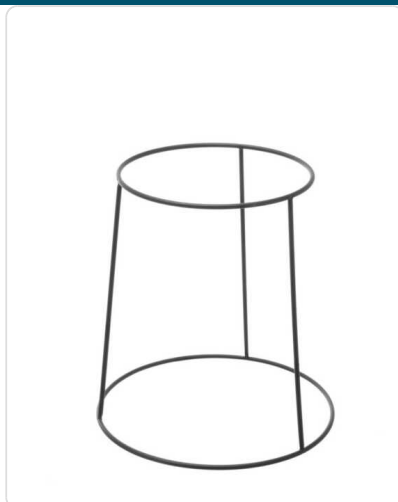

Acesso rapido
ao produto

Hotelequip.pt

Cesto vertical, ø250x(H)265mm

Informacoes do Produto

SKU:	HE426821	Modelo:	HE426821
Marca:	HENDI	EAN:	8711369426821

Imagens do Produto

Especificacoes

Marca	HENDI
Modelo	HE426821
EAN	8711369426821

Descricao Resumida

Cestos

Dimensões aproximadas (alt): 265mm

Peso Líquido: 0,317kg.

Diâmetro produto: 250mm

Descricao Completa

Cesto vertical, ø250x(H)265mm