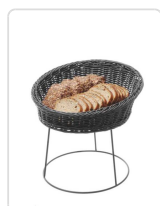

Acesso rapido
ao produto

Hotelequip.pt

Cesto vertical, ø250x(H)180mm

Informacoes do Produto

SKU:	HE426814	Modelo:	HE426814
Marca:	HENDI	EAN:	8711369426814

Imagens do Produto

Especificacoes

Marca	HENDI
Modelo	HE426814
EAN	8711369426814

Descricao Resumida

Cestos

Dimensões aproximadas (alt): 180mm

Peso Líquido: 0,277kg.

Diâmetro produto: 250mm

Descricao Completa

Cesto vertical, ø250x(H)180mm