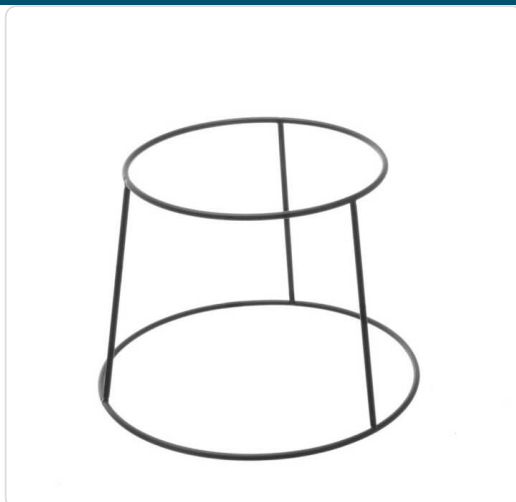

Acesso rapido
ao produto

Hotelequip.pt

Cesto vertical, ø250x(H)180mm

Informacoes do Produto

SKU:	HE426814	Modelo:	HE426814
Marca:	HENDI	EAN:	8711369426814

Imagens do Produto

Especificacoes

Marca	HENDI
Modelo	HE426814
EAN	8711369426814

Descricao Resumida

Cestos

Dimensões aproximadas (alt): 180mm

Peso Líquido: 0,277kg.

Diâmetro produto: 250mm

Descricao Completa

Cesto vertical, ø250x(H)180mm