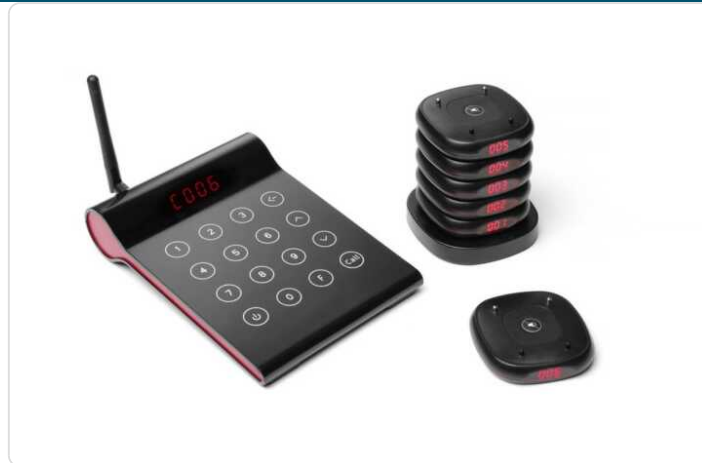

Ficha Tecnica

Precisa de Ajuda? Ligue: (+351) 916 542 211

Hotelequip.pt

Rua Empresarial N° 8A, Zona Industrial Ponte Seca
2510-752 Gaeiras, Portugal

Ficha tecnica gerada em: 23/05/2026

O produto final e as características podem diferir ligeiramente do mostrado na imagem.

Acesso rapido
ao produto

Hotelequip.pt

Sistema de chamadas para restauração, 210x130x(H)40mm

Informacoes do Produto

SKU:	HE201633	Modelo:	HE201633
Marca:	HENDI	EAN:	N/D

Imagens do Produto

Especificacoes

Marca	HENDI
Modelo	HE201633

Descricao Resumida

O sistema de chamadas para restauração é a solução ideal para os estabelecimentos de restauração, camiões, cafés e cantinas onde se espera que os clientes recolham os seus pedidos. Permite uma comunicação rápida e sem fios com os clientes e elimina erros no envio de pedidos.