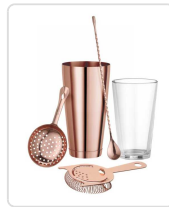

Acesso rapido
ao produto

Coador Julep, Cobre, 160x76mm

Informacoes do Produto

SKU:	HE596524	Modelo:	HE596524
Marca:	Bar up	EAN:	8711369596524

Imagens do Produto

Especificacoes

Marca	Bar up
Modelo	HE596524

EAN

8711369596524

Descricao Resumida

Fabricado em aço inoxidável.

Adequado para coar grandes pedaços de gelo, fruta e ervas aromáticas.

Com um orifício na pega.

Descricao Completa

Revestimento de cobre com acabamento brilhante. Não pode ser lavado na lava-louças.