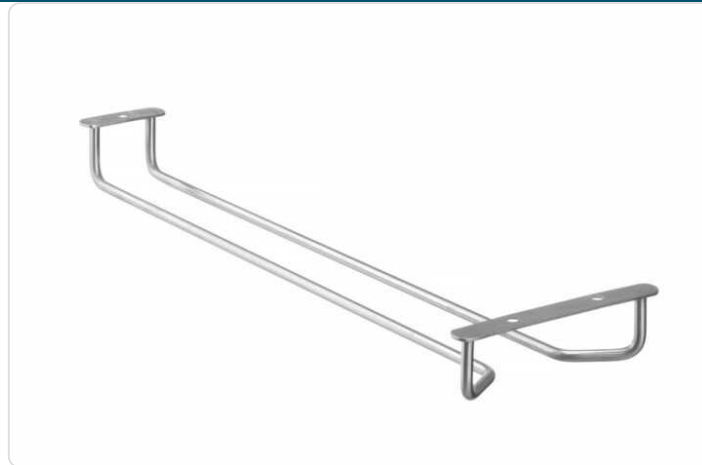

Ficha Tecnica

Precisa de Ajuda? Ligue: (+351) 916 542 211

Hotelequip.pt

Rua Empresarial N° 8A, Zona Industrial Ponte Seca
2510-752 Gaeiras, Portugal

Ficha tecnica gerada em: 16/05/2026

O produto final e as caracteristicas podem diferir ligeiramente do mostrado na imagem.

Acesso rapido
ao produto

Porta-copos, 408x115x(H)30mm

Informacoes do Produto

SKU:	HE596517	Modelo:	HE596517
Marca:	Bar up	EAN:	8711369596517

Imagens do Produto

Especificacoes

Marca	Bar up
Modelo	HE596517