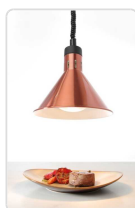

Acesso rapido
ao produto

Candeeiro de aquecimento cónico, Preto, 230V/250W, ø275x(H)250mm

Informacoes do Produto

SKU:	HE273845	Modelo:	HE273845
Marca:	HENDI	EAN:	8711369273845

Imagens do Produto

Especificacoes

Marca	HENDI
Modelo	HE273845
EAN	8711369273845

Descricao Resumida

Cor material: Preto

Dimensões aprox (ALT): 250mm

Peso Líq.: 1,28 Kg.

Diâmetro produto: 275 mm

Descricao Completa

Bastante flexível graças ao cabo ajustável, que permite um comprimento do candeeiro de aquecimento entre os 70cm e os 150cm.

A quantidade de calor fornecida pode ser alterada com o ajuste do comprimento do cabo.

Inclui lâmpada resistente a quebras e adequada para manter os alimentos quentes.