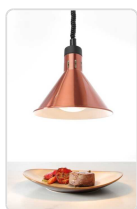

Acesso rapido
ao produto

Candeeiro de aquecimento cónico, Cobre, 230V/250W, ø275x(H)250mm

Informacoes do Produto

SKU:	HE273876	Modelo:	HE273876
Marca:	HENDI	EAN:	8711369273876

Imagens do Produto

Especificacoes

Marca	HENDI
Modelo	HE273876
EAN	8711369273876

Descricao Resumida

Cor material: Cobre

Dimensões aprox (ALT): 250mm

Peso Líq.: 1,27 Kg.

Diâmetro produto: 275 mm

Descricao Completa

Bastante flexível graças ao cabo ajustável, que permite um comprimento do candeeiro de aquecimento entre os 70cm e os 150cm.