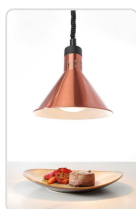

Imagens do Produto