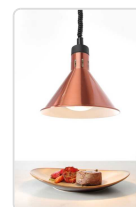

Imagens do Produto