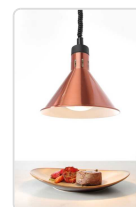

O produto final e as caracteristicas podem diferir ligeiramente do mostrado na imagem.

Candeeiro de aquecimento cónico, Prateado, 230V/250W, ø275x(H)250mm

Informacoes do Produto

SKU:	HE273869	Modelo:	HE273869
Marca:	HENDI	EAN:	8711369273869

Imagens do Produto

Especificacoes

Marca	HENDI
Modelo	HE273869
EAN	8711369273869

Descricao Resumida

Cor material: Prateado

Dimensões aprox (ALT): 250mm

Peso Líq.: 1,28 Kg.

Diâmetro produto: 275 mm