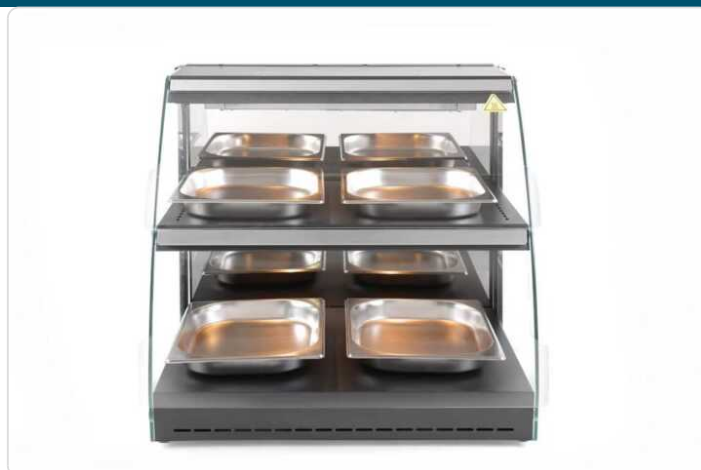

Acesso rapido
ao produto

Hotelequip.pt

Expositor de bancada aquecido a quartzo, 230V/560W, 650x485x(H)630mm

Informacoes do Produto

SKU:	HE233962	Modelo:	HE233962
Marca:	HENDI	EAN:	8711369233962

Imagens do Produto

Especificacoes

Marca	HENDI
Modelo	HE233962
EAN	8711369233962

Descricao Resumida

Dimensões aprox: 650X467X630mm

Peso Líq.: 27,17 Kg.

Descricao Completa

Estrutura em aço inoxidável, laterais em vidro temperado, portas curvas em acrílico transparente e painel traseiro espelhado.

Acessível através de duas portas curvas em vidro na parte frontal.

As prateleiras têm capacidade para até 4 recipientes GN 1/2 (Recipientes GN não estão incluídos).

Equipado com dois elementos de aquecimento em quartzo e uma placa de aquecimento elétrica no fundo.