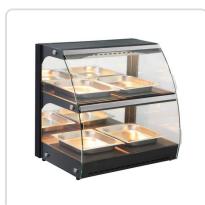

Acesso rapido
ao produto

Hotelequip.pt

Expositor de bancada aquecido a quartzo, 230V/560W, 650x485x(H)630mm

Informacoes do Produto

SKU:	HE233962	Modelo:	HE233962
Marca:	HENDI	EAN:	8711369233962

Imagens do Produto

Especificacoes

Marca	HENDI
Modelo	HE233962
EAN	8711369233962

Descricao Resumida

Dimensões aprox: 650X467X630mm

Peso Líq.: 27,17 Kg.

Descricao Completa

Estrutura em aço inoxidável, laterais em vidro temperado, portas curvas em acrílico transparente e painel traseiro espelhado.

Acessível através de duas portas curvas em vidro na parte frontal.

As prateleiras têm capacidade para até 4 recipientes GN 1/2 (Recipientes GN não estão incluídos).

Equipado com dois elementos de aquecimento em quartzo e uma placa de aquecimento elétrica no fundo.

Com controlador de temperatura mecânico.

Equipado com luzes na parte superior.

Intervalo de temperaturas: 30 a 90°C