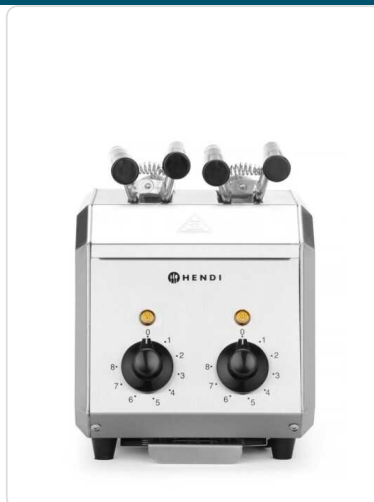

Acesso rapido
ao produto

Hotelequip.pt

Torradeira, 230V/1200W, 215x300x(H)270mm

Informacoes do Produto

SKU:	HE261163	Modelo:	HE261163
Marca:	HENDI	EAN:	8711369261163

Imagens do Produto

Especificacoes

Marca	HENDI
Modelo	HE261163
EAN	8711369261163

Descricao Resumida

Dimensões aprox: 200X300X223mm

Peso Líq.: 5,24 Kg.

Descricao Completa

Estrutura em aço inoxidável.

Pinça equipada com pegas com isolamento térmico em resina FF.

Ranhura esquerda e direita com funcionamento independente.

Temporizador com alarme ajustável até, no máximo 8 minutos.

Com tabuleiro para migalhas removível.