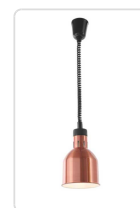

Acesso rapido
ao produto

Hotelequip.pt

Candeeiro de aquecimento cilíndrico, Preto, 230V/250W, ø175x(H)250mm

Informacoes do Produto

SKU:	HE273852	Modelo:	HE273852
Marca:	HENDI	EAN:	8711369273852

Imagens do Produto

Especificacoes

Marca	HENDI
Modelo	HE273852
EAN	8711369273852

Descricao Resumida

Cor material: Preto

Dimensões aprox (ALT): 250mm

Peso Líq.: 1,2 Kg.

Diâmetro produto: 175 mm

Descricao Completa