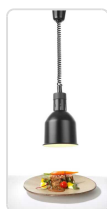

Acesso rapido
ao produto

Hotelequip.pt

Candeeiro de aquecimento cilíndrico, Preto, 230V/250W, ø175x(H)250mm

Informacoes do Produto

SKU:	HE273852	Modelo:	HE273852
Marca:	HENDI	EAN:	8711369273852

Imagens do Produto