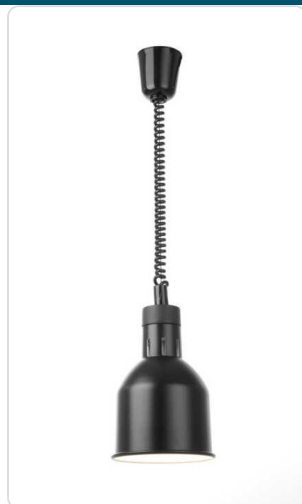

Acesso rapido
ao produto

Hotelequip.pt

Candeeiro de aquecimento cilíndrico, Preto, 230V/250W, ø175x(H)250mm

Informacoes do Produto

SKU:	HE273852	Modelo:	HE273852
Marca:	HENDI	EAN:	8711369273852

Imagens do Produto

Especificacoes

Marca	HENDI
Modelo	HE273852
EAN	8711369273852

Descricao Resumida

Cor material: Preto

Dimensões aprox (ALT): 250mm

Peso Líq.: 1,2 Kg.

Diâmetro produto: 175 mm

Descricao Completa

Bastante flexível graças ao cabo ajustável, que permite um comprimento do candeeiro de aquecimento entre os 70cm e os 150cm.

A quantidade de calor fornecida pode ser alterada com o ajuste do comprimento do cabo.

Interruptor de ligar/desligar na parte superior do candeeiro.

Inclui lâmpada resistente a quebras e adequada para manter os alimentos quentes.