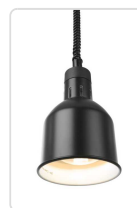

O produto final e as caracteristicas podem diferir ligeiramente do mostrado na imagem.

Candeeiro de aquecimento cilíndrico, Cobre, 230V/250W, ø175x(H)250mm

Informacoes do Produto

SKU:	HE273890	Modelo:	HE273890
Marca:	HENDI	EAN:	8711369273890

Imagens do Produto

Especificacoes

Marca	HENDI
Modelo	HE273890
EAN	8711369273890

Descricao Resumida

Cor material: Cobre

Dimensões aprox (ALT): 250mm

Peso Líq.: 1,2 Kg.

Diâmetro produto: 175 mm