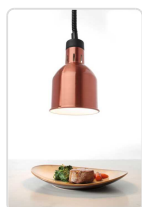

O produto final e as caracteristicas podem diferir ligeiramente do mostrado na imagem.

Candeeiro de aquecimento cilíndrico, Cobre, 230V/250W, ø175x(H)250mm

Informacoes do Produto

SKU:	HE273890	Modelo:	HE273890
Marca:	HENDI	EAN:	8711369273890

Imagens do Produto

Especificacoes

Marca	HENDI
Modelo	HE273890
EAN	8711369273890

Descricao Resumida

Cor material: Cobre

Dimensões aprox (ALT): 250mm

Peso Líq.: 1,2 Kg.

Diâmetro produto: 175 mm