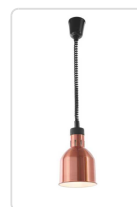

O produto final e as caracteristicas podem diferir ligeiramente do mostrado na imagem.

Candeeiro de aquecimento cilíndrico, Cobre, 230V/250W, ø175x(H)250mm

Informacoes do Produto

SKU:	HE273890	Modelo:	HE273890
Marca:	HENDI	EAN:	8711369273890

Imagens do Produto

Especificacoes

Marca	HENDI
Modelo	HE273890
EAN	8711369273890

Descricao Resumida

Cor material: Cobre

Dimensões aprox (ALT): 250mm

Peso Líq.: 1,2 Kg.

Diâmetro produto: 175 mm

Interruptor de ligar/desligar na parte superior do candeeiro.

Inclui lâmpada resistente a quebras e adequada para manter os alimentos quentes.