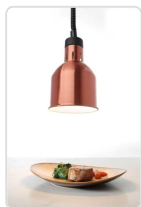

Acesso rapido
ao produto

Candeeiro de aquecimento cilíndrico, Cobre, 230V/250W, Ø175x(H)250mm

Informacoes do Produto

SKU:	HE273890	Modelo:	HE273890
Marca:	HENDI	EAN:	8711369273890

Imagens do Produto

Especificacoes

Marca	HENDI
Modelo	HE273890
EAN	8711369273890

Descricao Resumida

Cor material: Cobre

Dimensões aprox (ALT): 250mm

Peso Líq.: 1,2 Kg.

Diâmetro produto: 175 mm

Descricao Completa

Bastante flexível graças ao cabo ajustável, que permite um comprimento do candeeiro de aquecimento entre os 70cm e os 150cm.