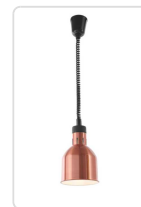

Acesso rapido
ao produto

Candeeiro de aquecimento cilíndrico, Cobre, 230V/250W, Ø175x(H)250mm

Informacoes do Produto

SKU:	HE273890	Modelo:	HE273890
Marca:	HENDI	EAN:	8711369273890

Imagens do Produto

Especificacoes

Marca	HENDI
Modelo	HE273890
EAN	8711369273890

Descricao Resumida

Cor material: Cobre

Dimensões aprox (ALT): 250mm

Peso Líq.: 1,2 Kg.

Diâmetro produto: 175 mm

Descricao Completa

Bastante flexível graças ao cabo ajustável, que permite um comprimento do candeeiro de aquecimento entre os 70cm e os 150cm.