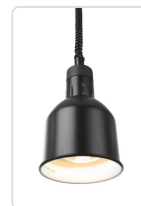

Acesso rapido
ao produto

Candeeiro de aquecimento cilíndrico, Cobre, 230V/250W, Ø175x(H)250mm

Informacoes do Produto

SKU:	HE273890	Modelo:	HE273890
Marca:	HENDI	EAN:	8711369273890

Imagens do Produto

Especificacoes

Marca	HENDI
Modelo	HE273890
EAN	8711369273890

Descricao Resumida

Cor material: Cobre

Dimensões aprox (ALT): 250mm

Peso Líq.: 1,2 Kg.

Diâmetro produto: 175 mm

Descricao Completa

Bastante flexível graças ao cabo ajustável, que permite um comprimento do candeeiro de aquecimento entre os 70cm e os 150cm.