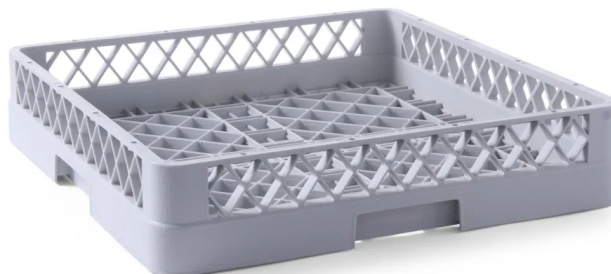

O produto final e as caracteristicas podem diferir ligeiramente do mostrado na imagem.

Cesto Universal Lava-louça 500x500x100mm para Cozinhas Profissionais

Informacoes do Produto

SKU:	HE877005	Modelo:	HE877005
Marca:	HENDI	EAN:	8711369877005

Imagens do Produto

Especificacoes

Marca	HENDI
Modelo	HE877005
EAN	8711369877005

Descricao Resumida

Cesto universal para máquina de lavar louça, 500x500x100mm, ideal para copos, taças e caçarolas. Otimiza o fluxo de água para uma lavagem eficaz em cozinhas profissionais.

Descricao Completa

Este cesto universal para máquinas de lavar louça, com dimensões de 500x500x100mm, foi concebido para otimizar a lavagem de diversos utensílios em ambientes de cozinha profissional, garantindo uma circulação eficaz da água.

cesto lava-loiça profissional — cesto máquina loiça — cesto universal máquina lavar loiça — Cesto Máquina Lavar Louça — Características Técnicas

Propriedade	Valor
Dimensões Externas (L x P x A)	500 x 500 x 100 mm
Peso Líquido	1.58 kg
Tipo de Cesto	Universal
Fundo	Rede grossa