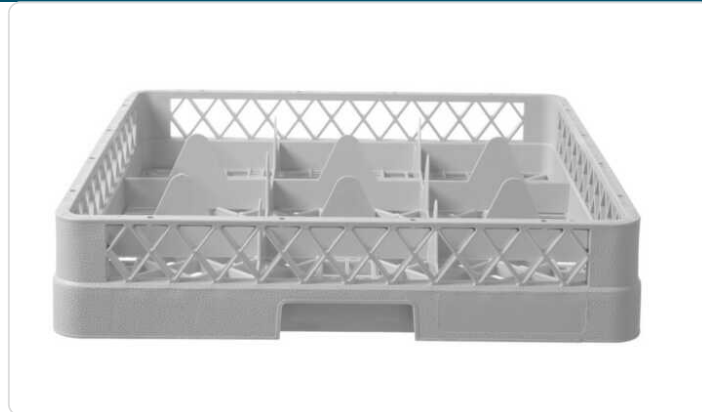

Acesso rapido
ao produto

Cesto para copos para máquina de lavar loiça, 9 compartimentos, 500x500x(H)104mm

Informacoes do Produto

SKU:	HE877050	Modelo:	HE877050
Marca:	HENDI	EAN:	8711369877050

Imagens do Produto

Dimensões aprox: 500X500X104mm

Peso Líq.: 1,66 Kg.

Descricao Completa

Cesto para copos para máquina de lavar loiça, 9 compartimentos, 500x500x(H)104mm