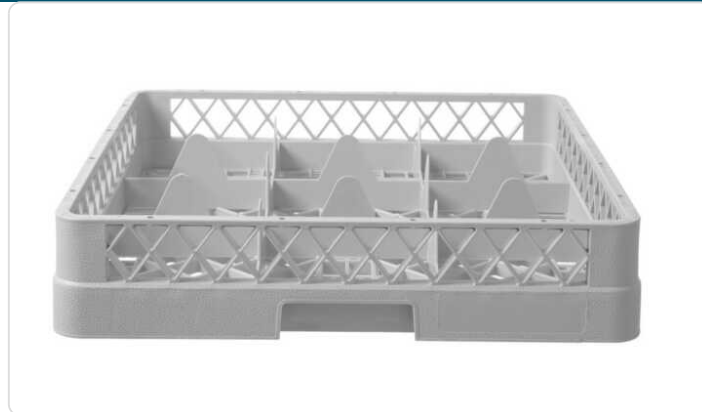

Ficha Tecnica

Precisa de Ajuda? Ligue: (+351) 916 542 211

Hotelequip.pt

Rua Empresarial N° 8A, Zona Industrial Ponte Seca
2510-752 Gaeiras, Portugal

Ficha tecnica gerada em: 20/05/2026

O produto final e as características podem diferir ligeiramente do mostrado na imagem.

Acesso rapido
ao produto

Hotelequip.pt

Cesto para copos para máquina de lavar loiça, 9 compartimentos, 500x500x(H)104mm

Informacoes do Produto

SKU:	HE877050	Modelo:	HE877050
Marca:	HENDI	EAN:	8711369877050

Imagens do Produto

Especificacoes

Marca	HENDI