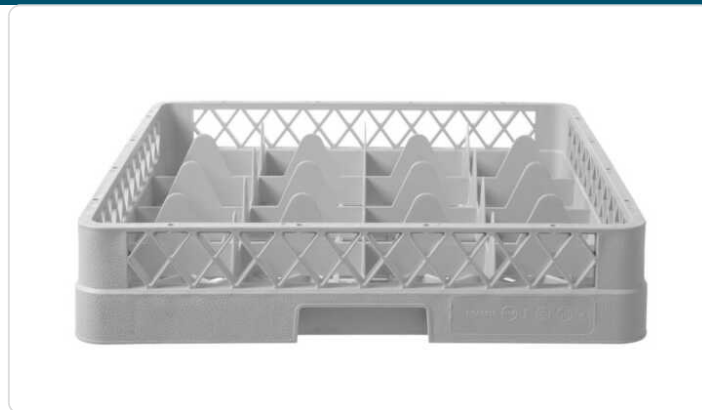

Acesso rapido
ao produto

Cesto para copos para máquina de lavar loiça, 16 compartimentos, 500x500x(H)104mm

Informacoes do Produto

SKU:	HE877043	Modelo:	HE877043
Marca:	HENDI	EAN:	8711369877043

Imagens do Produto

Especificacoes

Marca	HENDI
Modelo	HE877043
EAN	8711369877043

Descricao Resumida

16 compartimentos

Dimensões aprox: 500X500X104mm

Peso Líq.: 1,79 Kg.

Descricao Completa

Cesto para copos para máquina de lavar loiça, 16 compartimentos, 500x500x(H)104mm