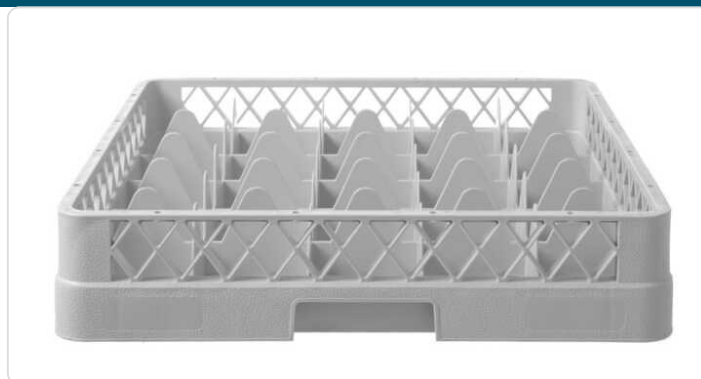

Ficha Tecnica

Precisa de Ajuda? Ligue: (+351) 916 542 211

Hotelequip.pt

Rua Empresarial N° 8A, Zona Industrial Ponte Seca
2510-752 Gaeiras, Portugal

Ficha tecnica gerada em: 22/05/2026

O produto final e as características podem diferir ligeiramente do mostrado na imagem.

Acesso rapido
ao produto

Hotelequip.pt

Cesto para copos para máquina de lavar loiça, 25 compartimentos, 500x500x(H)104mm

Informacoes do Produto

SKU:	HE877036	Modelo:	HE877036
Marca:	HENDI	EAN:	8711369877036

Imagens do Produto

Especificacoes

Marca	HENDI